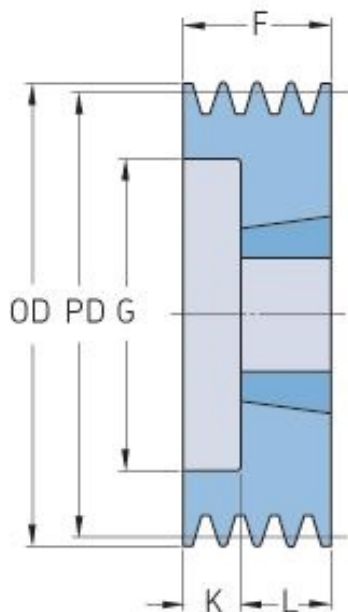

PHP 3SPZ106TB

Roztečný průměr (mm)	106
Vnější průměr (mm)	110
Typ řemenice	6
Číslo pouzdra	1610
Min. vnitřní průměr (mm)	14
Max. vnitřní průměr (mm)	42
F (mm)	40
G (mm)	78
K (mm)	15
L (mm)	25
M (mm)	-
H (mm)	-
Hmotnost (kg)	1.4